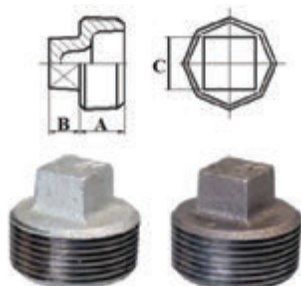

02 INOX HỘP

03 INOX LÁ

04 INOX TRÒN ĐẶC

05 LƯỚI INOX

06 ỐNG KẼM

07 THÉP HỘP MẠ KẼM

08 THÉP ĐỊNH HÌNH HÌNH CHỮ H

09 THÉP ĐỊNH HÌNH HÌNH CHỮ U

PHỤ KIỆN NGÀNH NƯỚC

01 BA CHẠC REN NGOÀI NHỰA PPR

02 BA CHẠC REN TRONG NHỰA PPR

03 BA CHẠC NHỰA PVC

04 BĂNG TÁN

05 BÉC NƯỚC THÂN XOAY

06 BÉP CẮT

07 BÍCH RỘNG CÁC LOẠI

08 BÍT ĐẦU PVC

09 BÍT ĐẦU CÓ ZEN

10 NÚT BỊT REN MẠ KẼM

11 CÚT CHÉCH PVC

12 CÔN THU PVC

13 CÔN THU INOX

14 CÚT 90 ĐỘ MẠ KẼM

15 CÚT 90 ĐỘ PVC