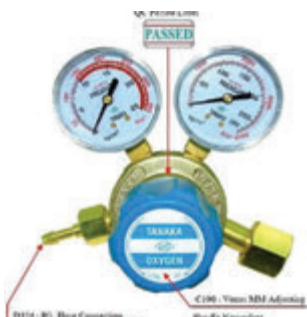

05 ĐỒNG HỒ ĐIỀU KHIỂN REX-C100FK02-M-AN

06 ĐỒNG HỒ ĐO ĐIỆN TRỞ DE 360

07 ĐỒNG HỒ ĐIỆN TỬ ĐO MẠCH, VOL, TRỞ KHÁNG, F, A OUYIMEI 9205N

08 ĐỒNG HỒ ĐO VẠN NĂNG FLUKE 87V

09 ĐỒNG HỒ NHIỆT ĐỘ, ĐỘ ẨM HTC1

10 ĐỒNG HỒ OXY TANAKA T190